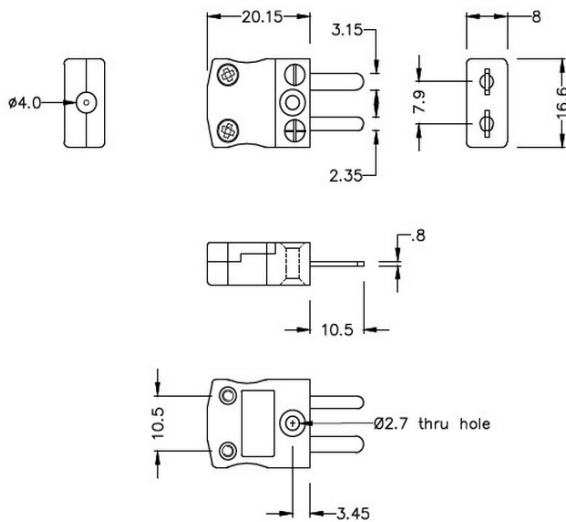

Prise de connecteur de thermocouple miniature IM-N-M Type N IEC

Miniature in-line Plug
(dimensions in mm)

Labfacility are the UK's leading manufacturer of Temperature Sensors, Thermocouple Connectors and associated Temperature Instrumentation and stockings of Thermocouple Cables. The Company has been trading since 1971 and is ISO9001 accredited.

Prise de connecteur de thermocouple miniature IM-N-M Type N IEC

Avec des broches plates adaptes au type de thermocouple et idales pour une utilisation gnrale, tous les contacts sont polariss pour assurer une connexion correcte. Ces connecteurs acceptent des cbles thermocouples jusqu 4mm de diamtre.

Spcifications**Specifications**

Product Code	XE-1250-001
General Description	Ideal for general purpose use. Contacts are polarised to ensure correct connection.
Thermocouple Type	N IEC
Connector Type	Plug
Connector Size	Miniature
Colour	Pink
Max. Temperature	220°C
Pins	Flat Pins
+Positive Contact	Nickel / Chromium / Silicon
-Negative Contact	Nickel Silicon
Standards Met	BS EN 50212:1997. RoHS
Series	Miniature Connector