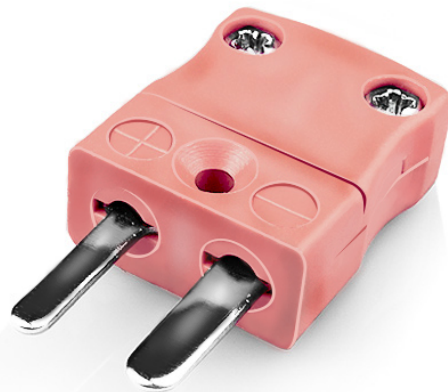

Prise de connecteur de thermocouple miniature IM-N-M Type N IEC

Miniature in-line Plug
(dimensions in mm)

Labfacility are the UK's leading manufacturer of Temperature Sensors, Thermocouple Connectors and associated Temperature Instrumentation and stockings of Thermocouple Cables. The Company has been trading since 1971 and is ISO9001 accredited.

Prise de connecteur de thermocouple miniature IM-N-M Type N IEC

Avec des broches plates adaptes au type de thermocouple et idales pour une utilisation gnrale, tous les contacts sont polariss pour assurer une connexion correcte. Ces connecteurs acceptent des cbles thermocouples jusqu 4mm de diamtre.

Spcifications**Specifications**

Product Code	XE-1250-001
General Description	Ideal for general purpose use. Contacts are polarised to ensure correct connection.
Thermocouple Type	N IEC
Connector Type	Plug
Connector Size	Miniature
Colour	Pink
Max. Temperature	220°C
Pins	Flat Pins
+Positive Contact	Nickel / Chromium / Silicon
-Negative Contact	Nickel Silicon
Standards Met	BS EN 50212:1997. RoHS
Series	Miniature Connector