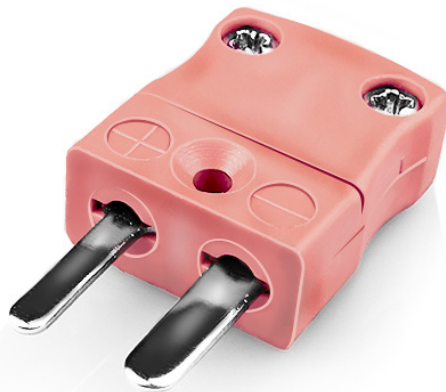

Prise de connecteur de thermocouple miniature IM-N-M Type N IEC

Miniature in-line Plug
(dimensions in mm)

Labfacility are the UK's leading manufacturer of Temperature Sensors, Thermocouple Connectors and associated Temperature Instrumentation and stockings of Thermocouple Cables. The Company has been trading since 1971 and is ISO9001 accredited.

Prise de connecteur de thermocouple miniature IM-N-M Type N IEC

Avec des broches plates adaptes au type de thermocouple et idales pour une utilisation gnrale, tous les contacts sont polariss pour assurer une connexion correcte. Ces connecteurs acceptent des cbles thermocouples jusqu 4mm de diamtre.

Spcifications**Specifications**

Product Code	XE-1250-001
General Description	Ideal for general purpose use. Contacts are polarised to ensure correct connection.
Thermocouple Type	N IEC
Connector Type	Plug
Connector Size	Miniature
Colour	Pink
Max. Temperature	220°C
Pins	Flat Pins
+Positive Contact	Nickel / Chromium / Silicon
-Negative Contact	Nickel Silicon
Standards Met	BS EN 50212:1997. RoHS
Series	Miniature Connector