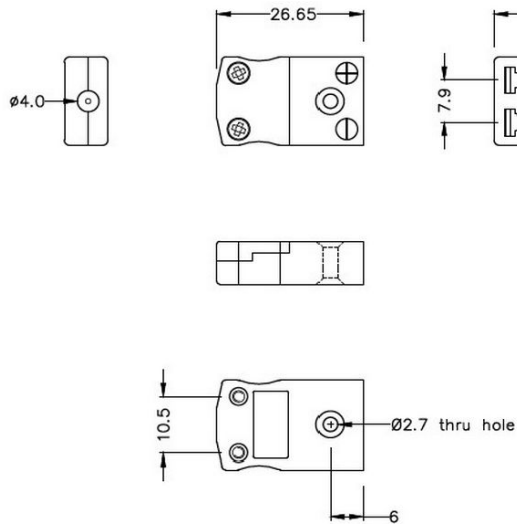

Prise miniature de connecteur thermocouple - Socket IM-E-M-F Type E IEC

Miniature in-line Plug
(dimensions in mm)

Miniature in-line Socket
(dimensions in mm)

Labfacility are the UK's leading manufacturer of Temperature Sensors, Thermocouple Connectors and associated Temperature Instrumentation and stockings of Thermocouple Cables. The Company has been trading since 1971 and is ISO9001 accredited.

Plug de connecteur thermocouple miniature et Socket IM-E-M-F Type E IEC

Avec des broches plates pour convenir au type de thermocouple et idéales pour une utilisation générale, tous les contacts sont polarisés pour assurer une connexion correcte. Ces connecteurs accepteront le câble thermocouple jusqu'à 4 mm de diamètre.

Spécifications**Specifications**

Product Code	XE-1004-001
General Description	Ideal for general purpose use. Contacts are polarised to ensure correct connection
Thermocouple Type	E IEC
Connector Size	Miniature
Connector Type	Plug & Socket
Colour	Violet
Min. Temperature	220°C
Pins	Flat Pins
+Positive Contact	Nickel Chromium
-Negative Contact	Copper Nickel
Standards Met	BS EN 50212:1997. RoHS