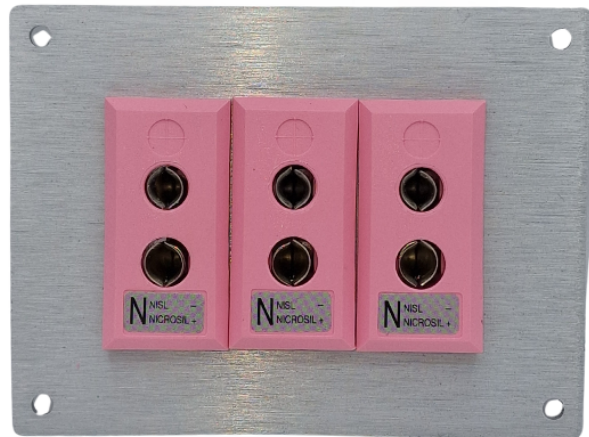

Panneau aluminium pour connecteur thermocouple avec prises standard IEC Type N - 3 voies

Labfacility are the UK's leading manufacturer of Temperature Sensors, Thermocouple Connectors and associated Temperature Instrumentation and stockings of Thermocouple Cables. The Company has been trading since 1971 and is ISO9001 accredited.

Panneaux de connecteurs de thermocouple standard prassemls

Un ensemble de panneaux horizontaux standard prassemls conu pour tre utilis avec des thermocouples ou des cbles avec des fiches standard. Robuste et parfait pour tre mont dans des salles de contrle, bancs dessai, applications en laboratoire, salles de contrle, et plus encore. Ils supportent les codes dtalonnage incluant K, J, T & N avec des prises fil rapide et peuvent accueillir des circuits de 1 24 voies, avec une plage de temperature maximale allant jusqu +120C.

Fourni pr-quip de

[douilles fascia standard](#)

Circuit trois voies

talonnage de type N

Temperature maximale 120C

Applications typiques

OEM

Constructeurs de panneaux dinstrumentation

Salles de contrle

Bancs dessai et patins

Specifications

Product Code	XE-7558-001
Thermocouple Type	N IEC
Number of Ways	3 Way
Connector Size	Standard
Connector Type	Fascia Mounting Socket
Colour	Pink
Dimensions	H66mm x W88mm
Max. Temperature	120°C
+Positive Contact	Nickel / Chromium / Silicon