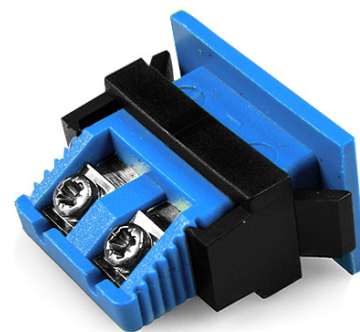

# Connecteur miniature rectangulaire pour thermocouple douille de fascia AM-T-FF Type T ANSI

**Miniature Fascia Socket (with nylon mounting clip)**  
(dimensions in mm)

Labfacility are the UK's leading manufacturer of Temperature Sensors, Thermocouple Connectors and associated Temperature Instrumentation and stockings of Thermocouple Cables. The Company has been trading since 1971 and is ISO9001 accredited.

**Connecteur miniature rectangulaire pour thermocouple Douille fascia AM-T-FF Type T ANSI**

Clip en nylon pour une fixation rapide et simple sur le panneau. Toutes les prises de montage de la faade sont polarises au moyen de broches de taille ingale

**Caractristiques techniques****Specifications**

<b>Product Code</b>	XE-1227-001
<b>General Description</b>	All fascia mounting sockets are polarised by means of unequally sized pins
<b>Thermocouple Type</b>	T ANSI
<b>Connector Type</b>	Fascia mounting socket
<b>Connector Size</b>	Miniature
<b>Colour</b>	Blue
<b>Max. Temperature</b>	120°C
<b>+Positive Contact</b>	Copper
<b>-Negative Contact</b>	Copper Nickel
<b>Standards Met</b>	BS EN 50212:1997. RoHS